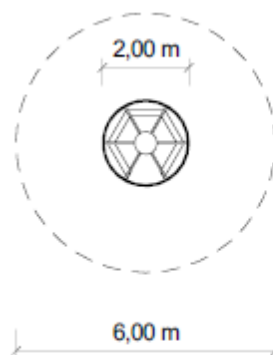

Označenie: **Karusel**

Art. Nr.: 27 2500 0000

Popis

Celonerezový kolotoč. Pomocou taniera deti otáčajú celým kolotočom. Priemer 200 cm.

Konštrukcia kolotoča z nehrdzavejúcej ocele. Výplň podlahy a lavíc zo SM dosiek 40 mm.

Montuje sa na dopredu zabetónovanú hriadeľ.

Detaily

Výška prvku	0,8 m
Max. Výška pádu	0,2 m
Povrch tlmiaci pád / podklad	trávnik vyhovuje
Min. potrebná plocha	kruh D=6 m
Doporučená veková hranica	od 5 rokov